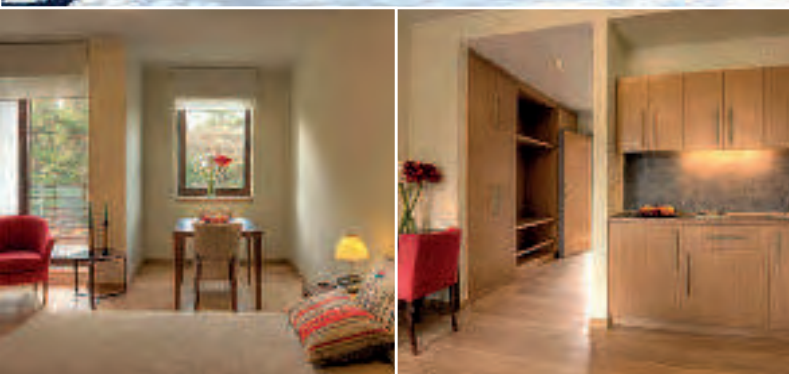

Euphoria Club Hotel & Spa ★★★★★

Lokacija: Potpuno nov aparthotel koji se sastoji od glavne zgrade i još 5 dodatnih zgrada, nalazi se u mirnom delu Boroveca, udaljen 2 km od gondole do koje je organizovan prevoz hotelskim mini busom.

Sobe: Svi apartmani i studiji imaju kupatilo (tuš/wc), SAT TV, telefon, sef, kuhinjsku nišu.

Hotelski sadržaj: Hotel ima restoran, lobby bar, internet centar, zatvoren bazen, fitnes centar, a spa centar sadrži saunu, parno kupatilo, đakuzi i sobe za masažu. Hotel ima parking i skijašnicu.

www.borovetseuphoria.com ☎ +359 750 991 100