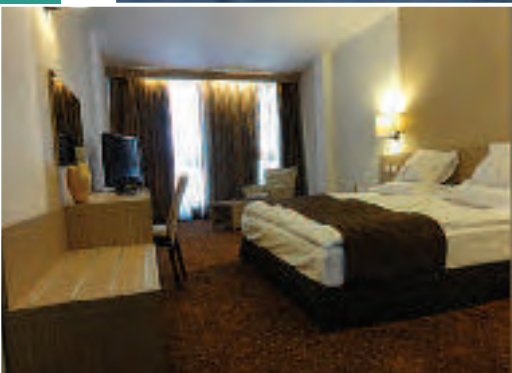

Radina's Way ★★★★★

Lokacija: Nalazi se u mirnom delu Boroveca udaljen je 2 km od centra i gondole.

Sobe: Komforne i moderno opremljene, sve sobe imaju kupatilo (tuš/wc), fen, kablovski TV, telefon, internet priključak i mini bar.

Hotelski sadržaj: Osim restorana u kojem se služe jela domaće i internacionalne kuhinje, hotel ima *lobby bar* i internet centar. U okviru *spa* centra gostima su na raspolaganju bazen, đakuzi, tursko i parno kupatilo, sauna i sobe za masažu. Hotel ima parking i skijašnicu.

www.radinasway.com ☎ +359 750 320 31

Samokov ★★★★★

Lokacija: Jedan od najpopularnijih hotela na planini, nalazi se u samom centru, 50 m je udaljen od gondole.

Sobe: 250 soba, sve imaju kupatilo (tuš/wc), telefon, radio, mini bar ili frižider i SAT TV.

Hotelski sadržaj: Pored glavnog restorana, hotel ima i panoramski restoran sa kojeg se pruža predivan pogled na planinski predeo, bar i diskoteku. Gosti mogu da koriste bazen, solarijum, saunu i fitnes centar. Od zabavnih sadržaja hotel ima bilijar, kuglanu i stoni tenis. U sastavu hotela su frizerski salon, menjačnica, internet centar, parking i skijašnica.

www.samokov.com ☎ +359 750 32 306

Rila ★★★★★

Lokacija: Ovaj najveći hotelski kompleks nalazi se u samom centru mesta, u podnožju ski staza. Od glavne gondole je udaljen 150 m.

Sobe: Sve sobe imaju kupatilo (tuš/wc), SAT TV, telefon, mini bar ili frižider i balkon.

Studija: Imaju sobu sa francuskim krevetom i krevetom na sprat, kao i opremljenu mini kuhinju, kupatilo, SAT TV, telefon i balkon.