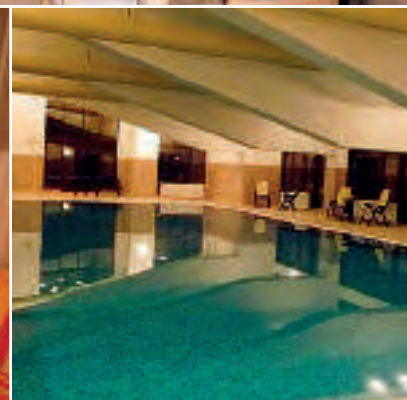

Euphoria Club Hotel & Spa ★★★★★

Lokacija: Potpuno nov aparthotel koji se sastoji od glavne zgrade i još 5 dodatnih zgrada, nalazi se u mirnom delu Boroveca, udaljen 2 km od gondole do koje je organizovan prevoz hotelskim mini busom.

Sobe: Svi apartmani i studiji imaju kupatilo (tuš/wc), SAT TV, telefon, sef, kuhinjsku nišu.

Hotelski sadržaj: Hotel ima restoran, lobby bar, internet centar, zatvoren bazen, fitnes centar, a spa centar sadrži saunu, parno kupatilo, đakuzi i sobe za masažu. Hotel ima parking i skijašnicu.

www.borovetseuphoria.com ☎ +359 750 991 100

Alpin ★★★★★

Lokacija: Mali i prijatan hotel, smešten je u samom centru skijašnice na samo 20 m od gondole.

Sobe: Sve sobe i studiji imaju kupatilo (tuš/wc), SAT TV, telefon i frižider.

Hotelski sadržaj: Hotel ima restoran, bar, a gosti se mogu opustiti u parnom kupatilu ili hidromasažnoj kadi.

www.alpin-hotel.bg ☎ +359 750 32 201

Aparthotel Borovets Gardens ★★★★★

Lokacija: Apartmanski kompleks okružen borovom šumom, otvoren 2009. god, udaljen je 400 m od gondole i centra Boroveca.

Sobe: Svi studiji i apartmani u svom sastavu imaju kuhinjsku nišu, kupatilo (tuš/wc), fen, frižider, SAT TV i balkon.

Hotelski sadržaj: Hotel u svom sastavu ima restoran, lobby bar, internet centar, parking, garažu i skijašnicu. Spa centar u svom sastavu ima saunu, đakuzi, sobe za masažu i bazen.

PO LOKALNOM NACIONALNOM PROPISU ZVANIČNA KATEGORIZACIJA JE 2*

www.borovets-ski.net