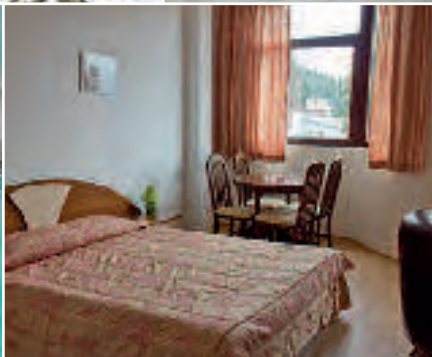

Vila Park ★★★★★

Lokacija: Ovaj aparthotel, u blizini centra Boroveca, udaljen je 300 m od gondole.

Sobe: Sva studija i apartmani imaju u svom sastavu kuhinju sa trpezarijskim stolom, kupatilo (tuš/wc), fen i SAT TV.

Hotelski sadržaj: Specijaliteti bugarske i internacionalne kuhinje služe se u hotelskom restoranu, dok u toploj atmosferi bara gosti mogu da uživaju uz koktele ili tople napitke. Gosti mogu da koriste bazen, fitnes centar, saunu, parno kupatilo i sobe za masažu. Hotel ima parking, garažu, prodavnicu i skijašnicu.

PO LOKALNOM NACIONALNOM PROPISU ZVANIČNA KATEGORIZACIJA JE 2*

www.villapark.bg ☎ +359 750 33 870

BOROVEC

Flora ★★★★★ Flora Complex ★★★★★

Lokacija: Smešten u samom centru Boroveca od gondole je udaljen 50 m. Hotelski kompleks se sastoji od glavne zgrade i pet novosagrađenih zgrada sa apartmanima i studijima.

Sobe: Sve sobe, studija i apartmani imaju kupatilo (tuš/wc), fen, radio, kablovski TV, telefon i balkon. Studiji i apartmani imaju i kuhinjsku nišu.

Sadržaj hotela: Glavna zgrada pored restorana i bara, u svom sastavu ima bazen, fitnes centar i spa centar sa saunom i đakuzijem. Hotel ima parking, garažu i skijašnicu. Gosti hotela Flora Complex koriste restoran, bazen i fitnes centar hotela Flora i ima parking.

www.flora-hotel.net • www.flora.sat1977.com

☎ +359 750 33 100

Ice Angels ★★★★★

Lokacija: Nalazi se u centru Boroveca, 150 m od gondole.

Sobe: Komforne i moderno opremljene, sve sobe imaju kupatilo (tuš/wc), fen, kablovski TV, telefon, internet priključak i mini bar.