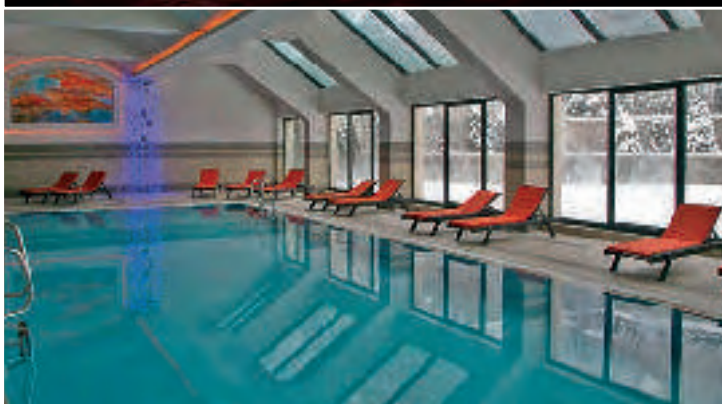

Festa Winter Palace ★★★★★

www.festahotels.com ☎ +359 281 89 618

Lokacija: Luksuzni hotel, renoviran 2009. god, uređen u rušičnom stilu okružen borovom šumom, nalazi se na 100 m od gondole.

Sobe: Moderno opremljene sobe imaju kupatilo (tuš/wc), fen, SAT TV, telefon, mini bar i balkon.

Hotelski sadržaj: Hotel ima restoran, lobby bar, piano bar, frizerski salon, internet centar. Osim bazena i fitnes centra, hotelski spa centar ima saunu, solarijum, đakuzi i sobe za masažu. Hotel ima garažu, parking i skijašnicu.

Festa Chamkoria ★★★★★

www.festahotels.com ☎ +359 281 4210 430

Lokacija: Potpuno nov hotel, izuzetno moderno i komforno opremljen. Otvoren je 2009. god. Nalazi se na ulazu u ski centar Borovec, udaljen oko 1,5 km od gondole.

Sobe: Sve sobe i apartmani imaju kupatilo (tuš/wc), fen, kablovski TV, telefon, mini bar i balkon.

Hotelski sadržaj: Hotel ima restoran, lobby bar, internet centar i dečiji mini klub. Osim bazena i fitnes centra, hotelski spa centar ima saunu, solarijum i sobe za masažu. Hotel ima parking i skijašnicu.